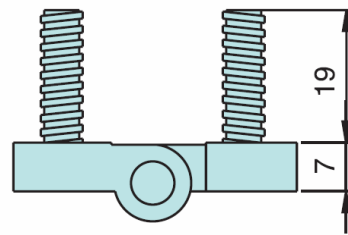

Dimension

Item NO.	Torque
98209-1-L 98209-2-L	47 kg.cm \pm 15%
98209-1-S 98209-2-S	12 kg.cm \pm 15%