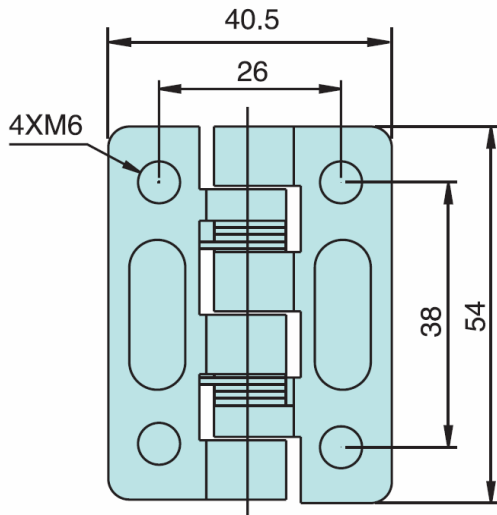

Dimension

Item NO.	Torque
98209-1-L 98209-2-L	47 kg.cm \pm 15%
98209-1-S 98209-2-S	12 kg.cm \pm 15%